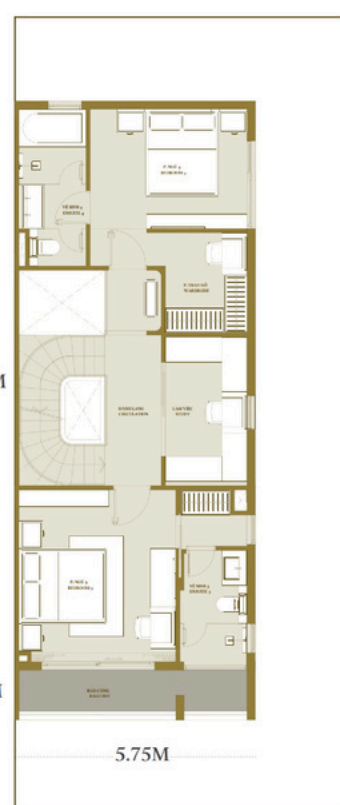

LV1-5-

BIỆT THỰ SONG LẬP

DT Đất: 152 m²
DTXD : 319,7 m²

LAYOUT CĂN

GIÁ TTS
59.003.266.064

GIÁ VAY
65.287.113.900

KPBT
76.000.000

Biệt Thự Song Lập

Dương RealEstate
0967 839 822

LV1-5

BIỆT THỰ SONG LẬP

DT Đất: 152 m²
DTXD : 317,9 m²

LAYOUT CĂN

Tầng 01
Level 01

Tầng 02
Level 02

Tầng 03
Level 03

Tầng 04
Level 04

Tầng Thượng
Rooftop

GIÁ TTS
59.643.291.248

GIÁ VAY
65.995.301.766

KPBT
76.000.000