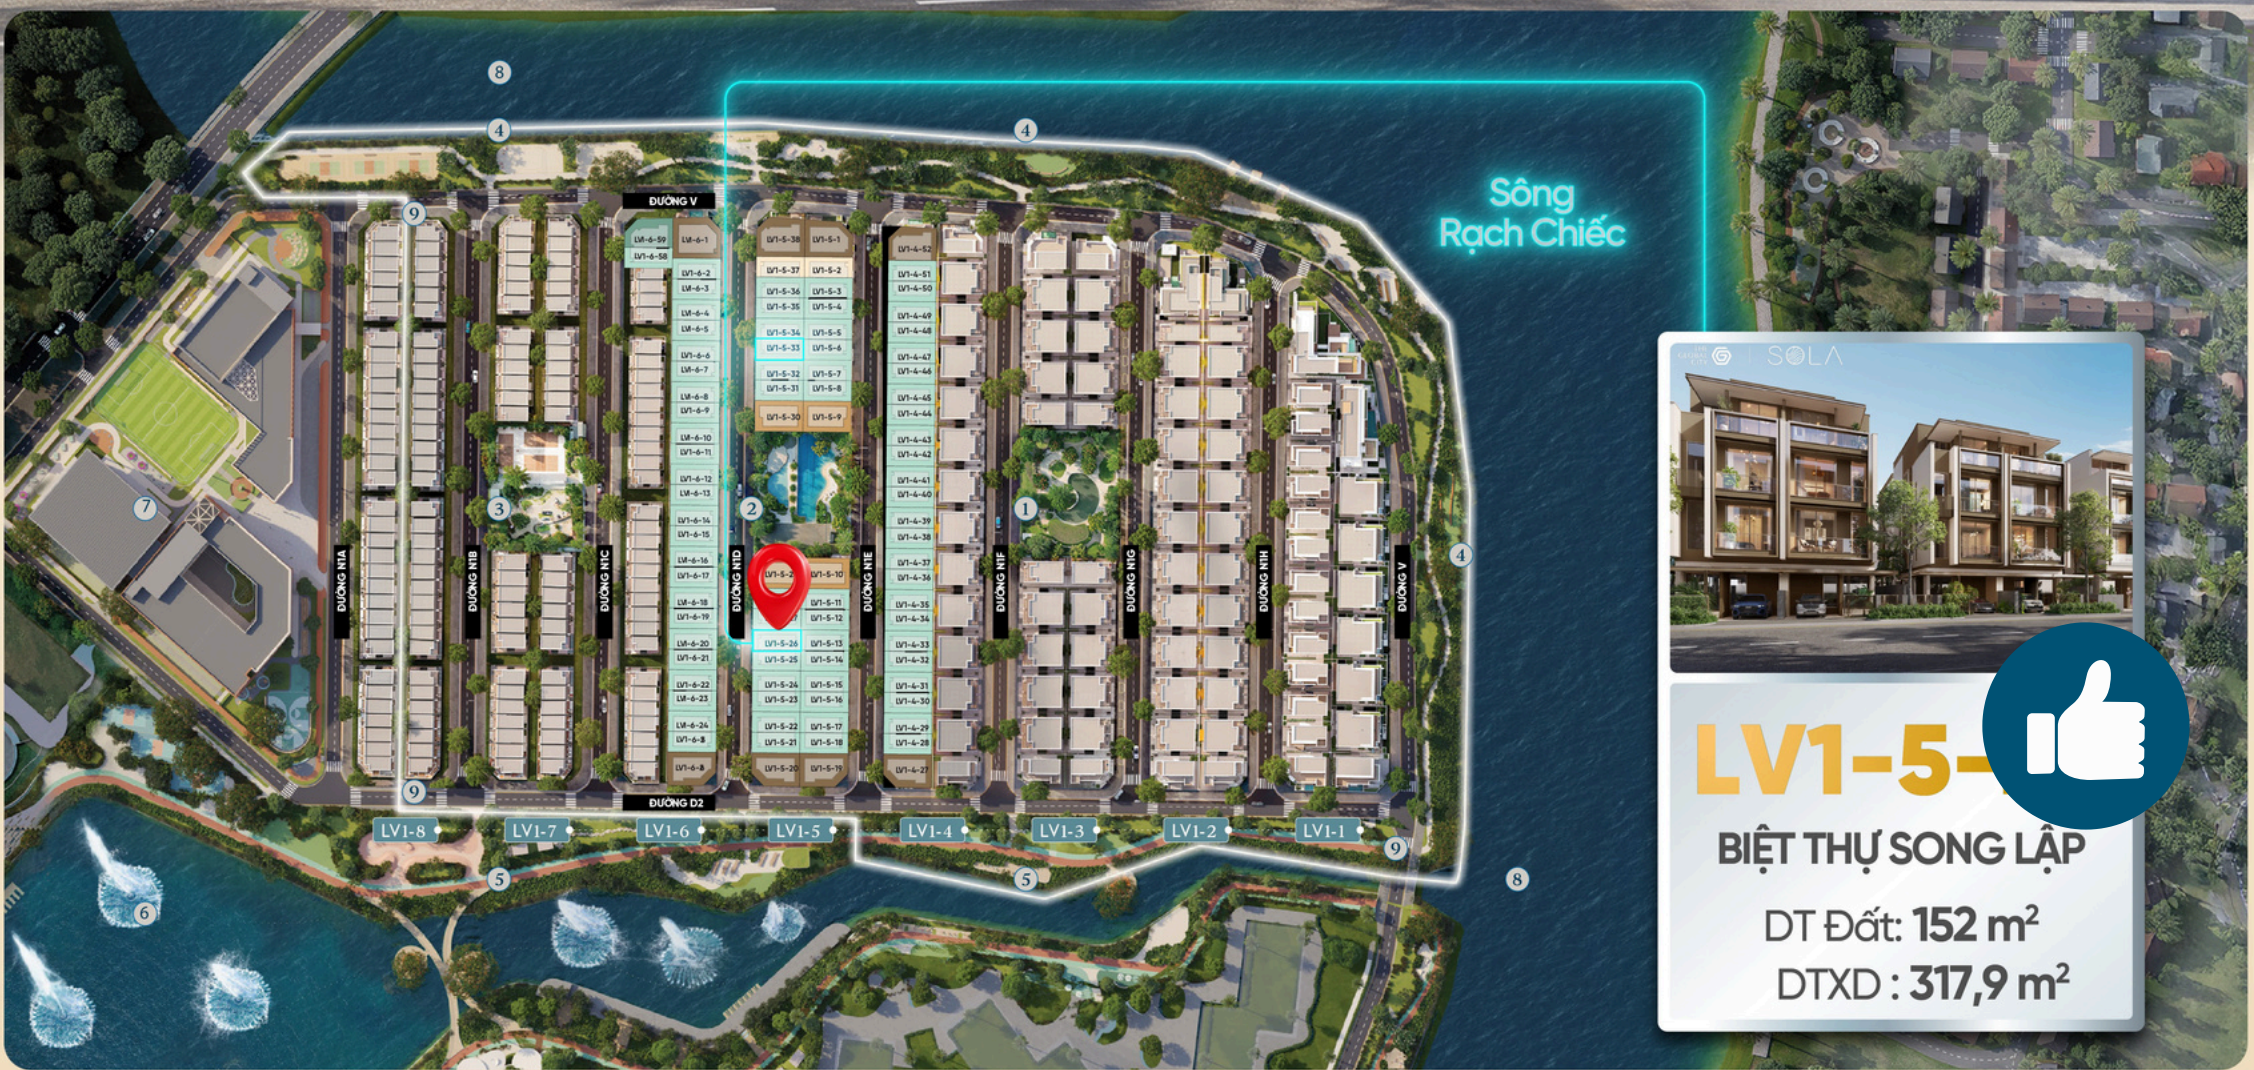

LV1-5

BIỆT THỰ SONG LẬP

DT Đất: 152 m²
DTXD : 317,9 m²

LAYOUT CĂN