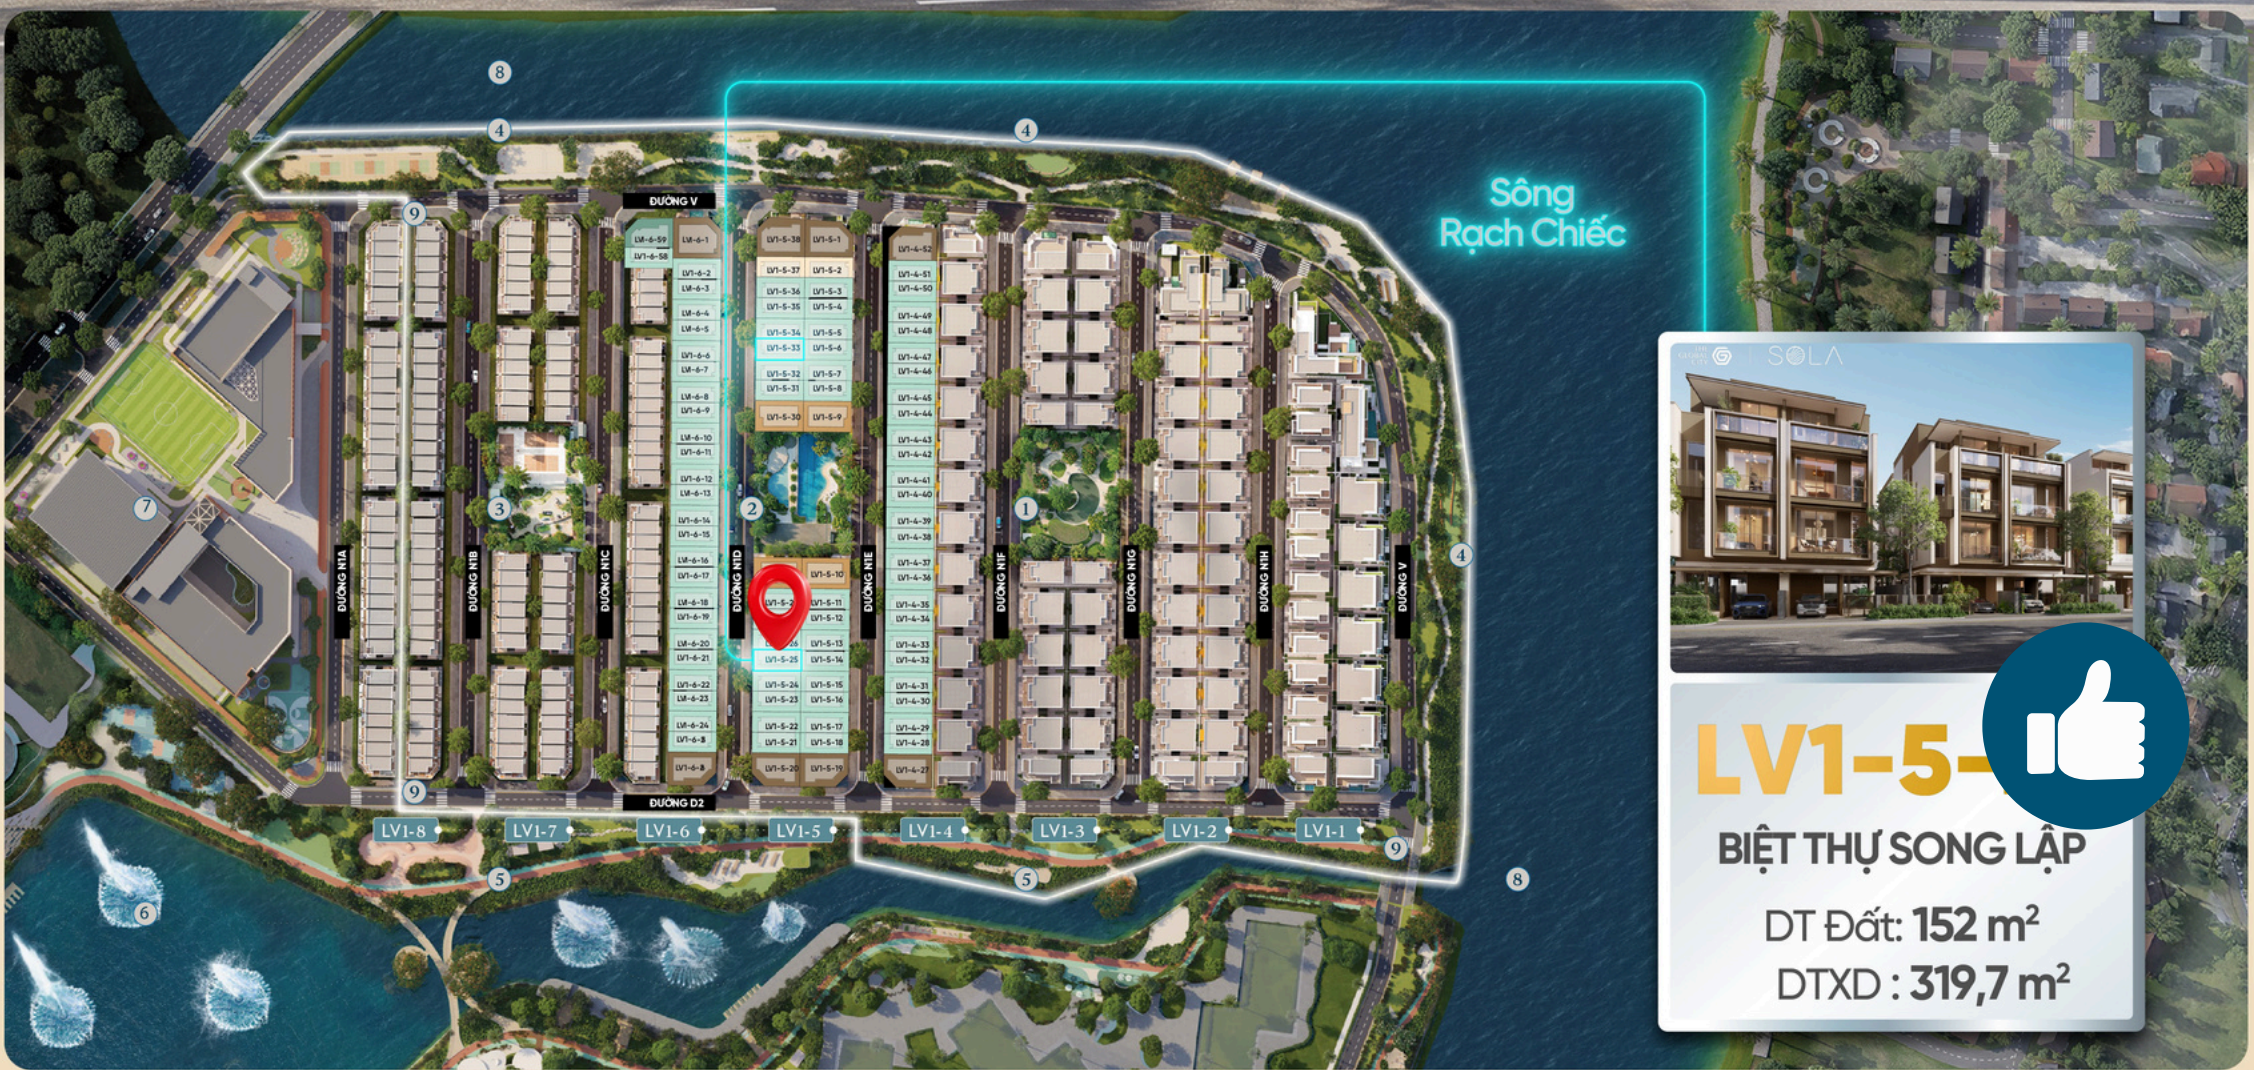

Bán đảo SOLA mới sở hữu một chuẩn sống hiếm có: Sự an tĩnh của địa thế độc đáo, sự tiện nghi tinh tế trong từng điểm chạm, nhịp sống đô thị năng động ngay cạnh bên và một cộng đồng khép kín có cùng tư duy sống.

**BÁN ĐẢO SOLA – BIỂU TƯỢNG VILLA COMPOUND DUY NHẤT TẠI
THE GLOBAL CITY, KHU ĐÔ THỊ PHỨC HỢP TẠI TRUNG TÂM TP.HCM**
Địa chỉ: The Global City, đường Đỗ Xuân Hợp, phường Bình Trưng, TPHCM

Duong Realtor
0967 839 822

THE GLOBAL CITY | SOLA

LV1-5-👍

BIỆT THỰ SONG LẬP

DT Đất: 152 m² | DTXD : 319.7 m²

GIÁ TTS **59.003.266.064**
GIÁ VAY **65.287.113.900**
KPBT **76.000.000**

Ảnh minh họa/illustration

Biệt Thự Song Lập

Dương RealEstate
0967 839 822

LV1-5-

BIỆT THỰ SONG LẬP

DT Đất: 152 m²
DTXD : 319,7 m²

LAYOUT CĂN

GIÁ TTS
59.003.266.064

GIÁ VAY
65.287.113.900

KPBT
76.000.000

Biệt Thự Song Lập