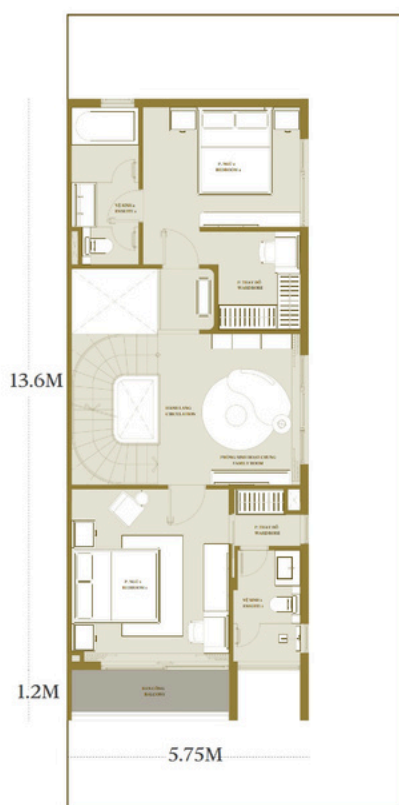

LV1-5-

BIỆT THỰ SONG LẬP

DT Đất: 152 m²
DTXD : 319,7 m²

LAYOUT CĂN

GIÁ TTS
59.003.266.064

GIÁ VAY
65.287.113.900

KPBT
76.000.000

Biệt Thự Song Lập

Dương RealEstate
0967 839 822

LV1-5

BIỆT THỰ SONG LẬP

DT Đất: 152 m²
DTXD : 317,9 m²

LAYOUT CĂN

Tầng 01
Level 01

Tầng 02
Level 02

Tầng 03
Level 03

Tầng 04
Level 04

Tầng Thượng
Rooftop

GIÁ TTS
59.643.291.248

GIÁ VAY
65.995.301.766

KPBT
76.000.000