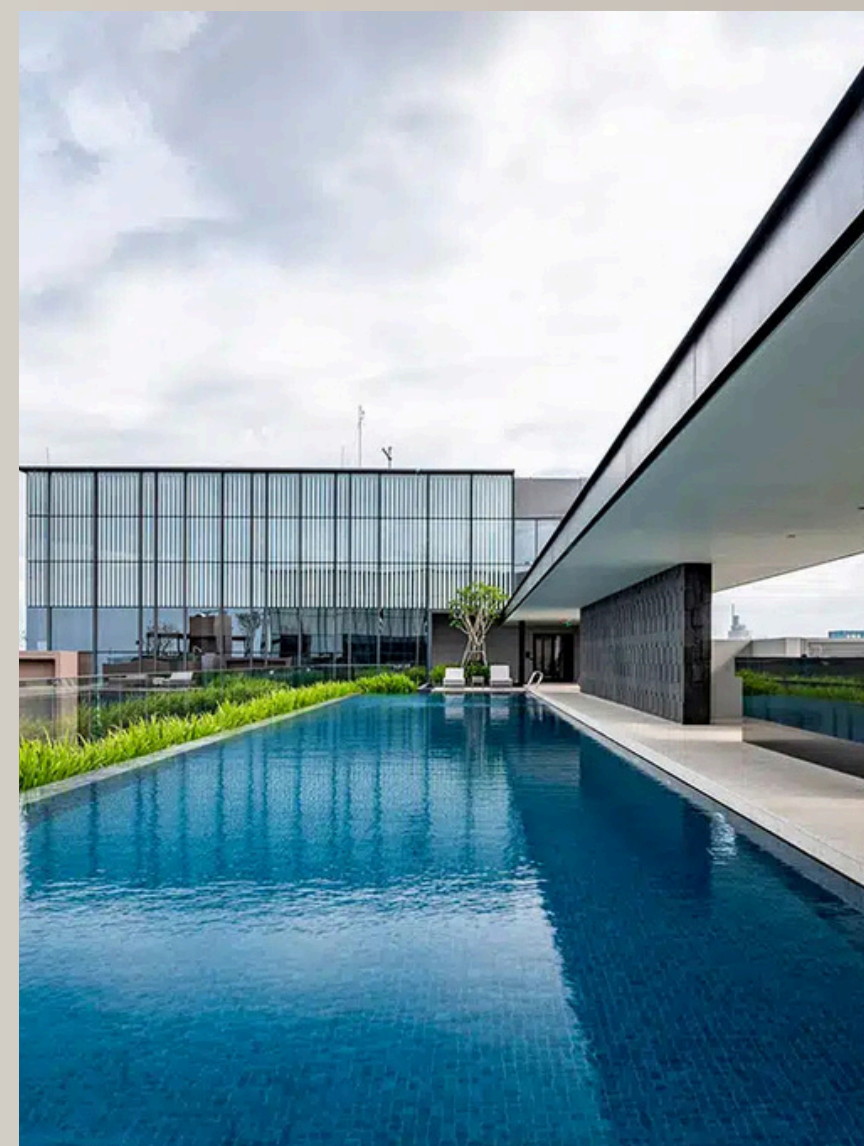

THE MARQ

DISTRICT 1

THE MARQ
DISTRICT 1

29B NGUYỄN ĐÌNH CHIỀU, P.ĐAKAO, Q.1

Vị trí **LỖI QUẬN 1**

Resort giữa lòng Sài Gòn

Hệ tiện ích “đo ni đóng giày”

**GẦN CÁC ĐẠI SỨ
QUÁN & CÁC VĂN
PHÒNG HẠNG A**

**AN NINH 3 LỚP 24/7
CHẤT LƯỢNG BÀN GIAO CAO
CẤP & MỞI 100%
CƯ DÂN ĐẸ CAO TÍNH RIÊNG TƯ**

**HỒ BƠI VÔ CỰC
PHÒNG GYM, SAUNA
PHÒNG TIỆC 5***

- Nằm trong khu vực tập trung nhiều **Văn phòng A+, Đại sứ quán** nên tỉ suất cho thuê luôn cao, sẵn nguồn khách thuê chất lượng và tỉ suất lấp đầy full.
- Dự án căn hộ hiếm hoi tại trung tâm Quận 1 mở bán **BỘ SƯU TẬP TUYỂN CHỌN 100% SỔ HỒNG - TẶNG CHỖ Ô TÔ ĐỊNH DANH**
- **THANH TOÁN 50% NHẬN NHÀ MỚI Ở NGAY**